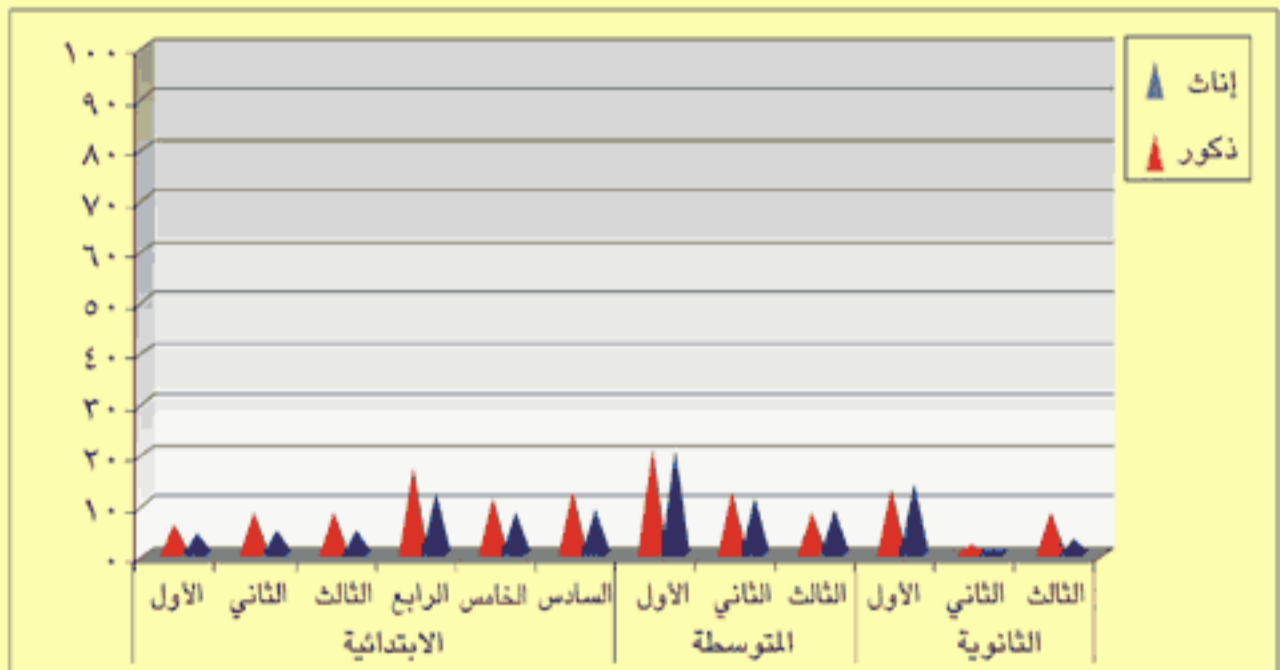

معدل التلاميذ المترفعين في لبنان حسب الجنس والصف

معدل التلاميذ المعيدين في لبنان حسب الجنس والصف

معدل التلاميذ المتسربين في لبنان حسب الجنس والصف

تفوق نسبة الترفيع عند الإناث نسبة الترفيع عند الذكور في جميع الصفوف. تسجل النسبة الأكبر من تسرب التلاميذ في آخر صف من كل مرحلة تعليمية. كما يسجل الذكور النسبة الأعلى في التسرب.