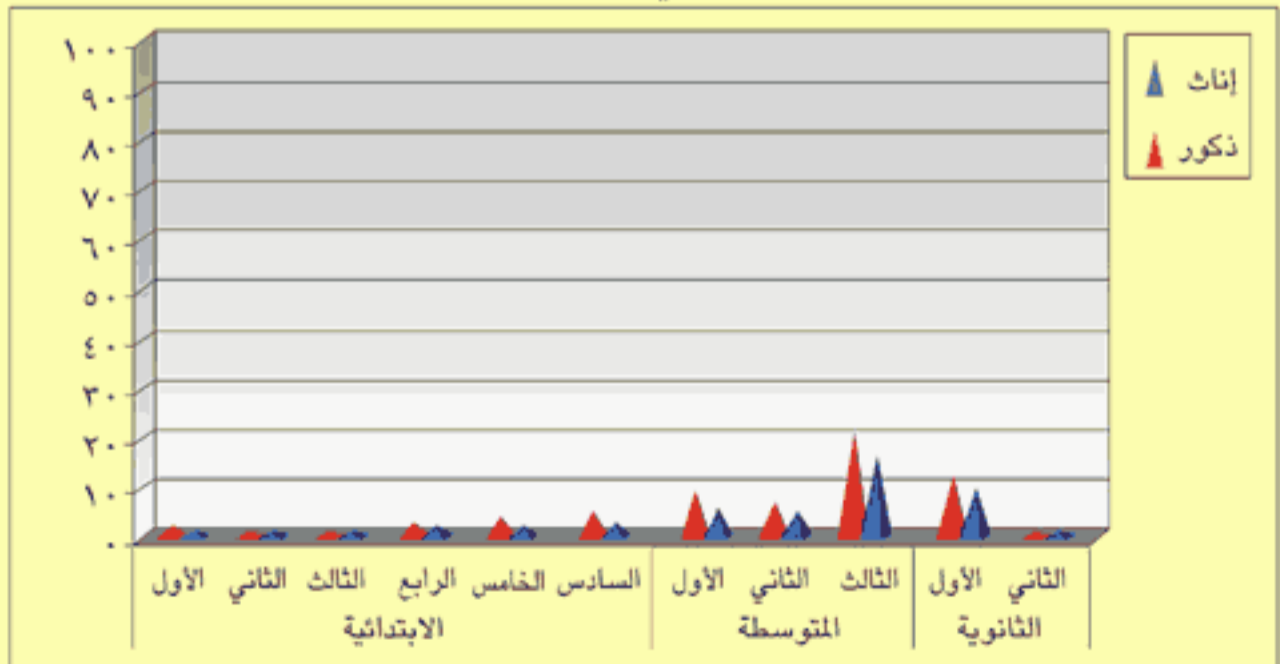

معدل التلاميذ المترفعين في لبنان حسب الجنس والصف

معدل التلاميذ المعيدين في لبنان حسب الجنس والصف

معدل التلاميذ المتسربين في لبنان حسب الجنس والصف

تفوق نسبة الترفيع عند الإناث نسبة الترفيع عند الذكور في جميع الصفوف. تسجل النسبة الأكبر من تسرب التلاميذ في آخر صف من كل مرحلة تعليمية. كما يسجل الذكور النسبة الأعلى في التسرب.