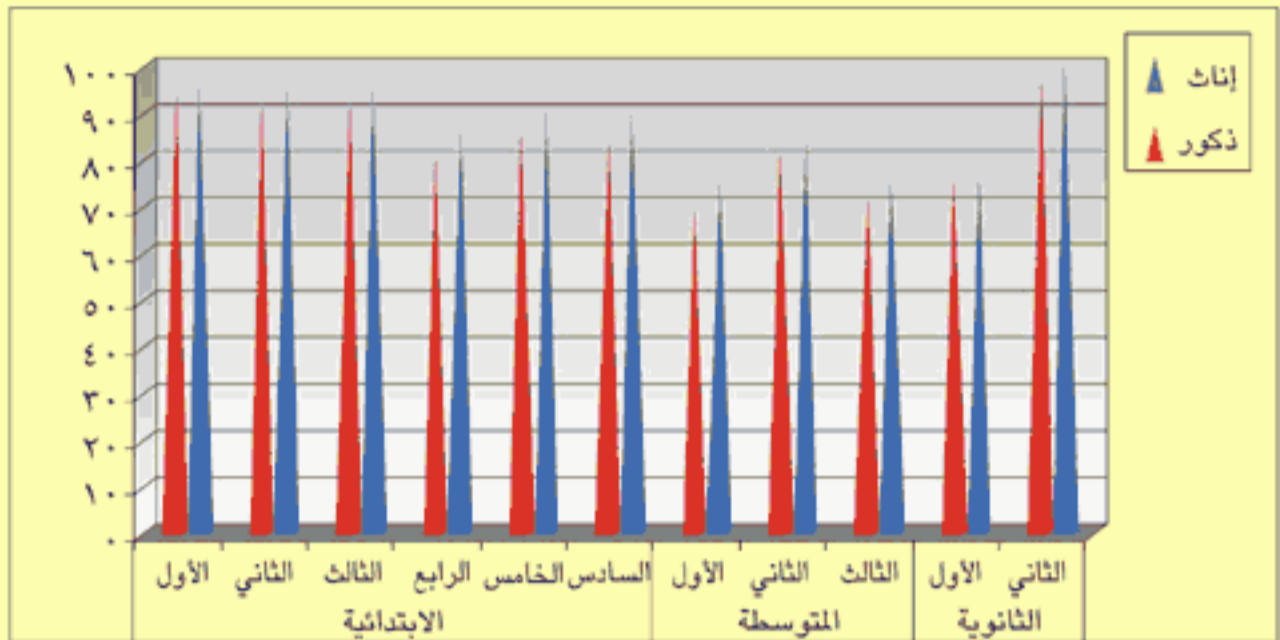

معدل التلاميذ المترفعين في لبنان حسب الجنس والصف

معدل التلاميذ المعيدين في لبنان حسب الجنس والصف

معدل التلاميذ المتسربين في لبنان حسب الجنس والصف

تفوق نسبة الترفيع عند الإناث نسبة الترفيع عند الذكور في جميع الصفوف. تسجل النسبة الأكبر من تسرب التلاميذ في آخر صف من كل مرحلة تعليمية. كما يسجل الذكور النسبة الأعلى في التسرب.